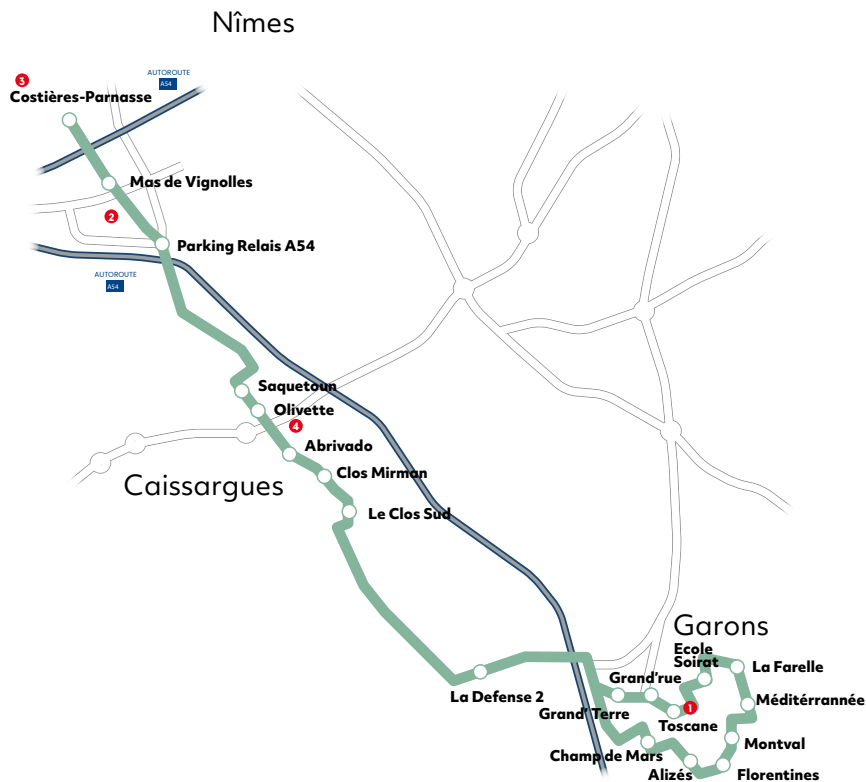

Ligne 

Horaires valables
à partir du
6 janvier 2025

ligne **41**

Garons < > Caissargues < > Nîmes

tangobus.fr

tango
L'agglo vous transporte

 **nîmes**
métropole

PLAN DE VOTRE LIGNE

🕒 Temps de trajet*

32 minutes

Garons <-> Caissargues <->

Nîmes

Retrouvez vos horaires
et titres de transports
chez les dépositaires
de votre quartier
(sur le plan : ●)

1 GARONS
MAG PRESSE LE TOSCAN
Place de La Toscane

2 CAP COSTIÈRES
MAISON DE LA PRESSE
400, Avenue du Dr Baillet

3 NÎMES CAPOUCHINÉ
TABAC LE CROCODILE
576, Rue Gaston Teissier

4 CAISSARGUES
TABAC PRESSE LE DUO
Clos Mirman,
Rte de St Gilles

GARONS

- CHAMPS DE MARS **LS**
- ALIZÉS
- FLORENTINES
- MONTVAL
- MÉDITERRANÉE
- LA FARELLE
- ECOLE SOIRAT
- TOSCANE **LS**
- GRAND'RUE **LS**
- GRAND'TERRE **LS**
- ▲ LA DEFENSE 2 **LS**